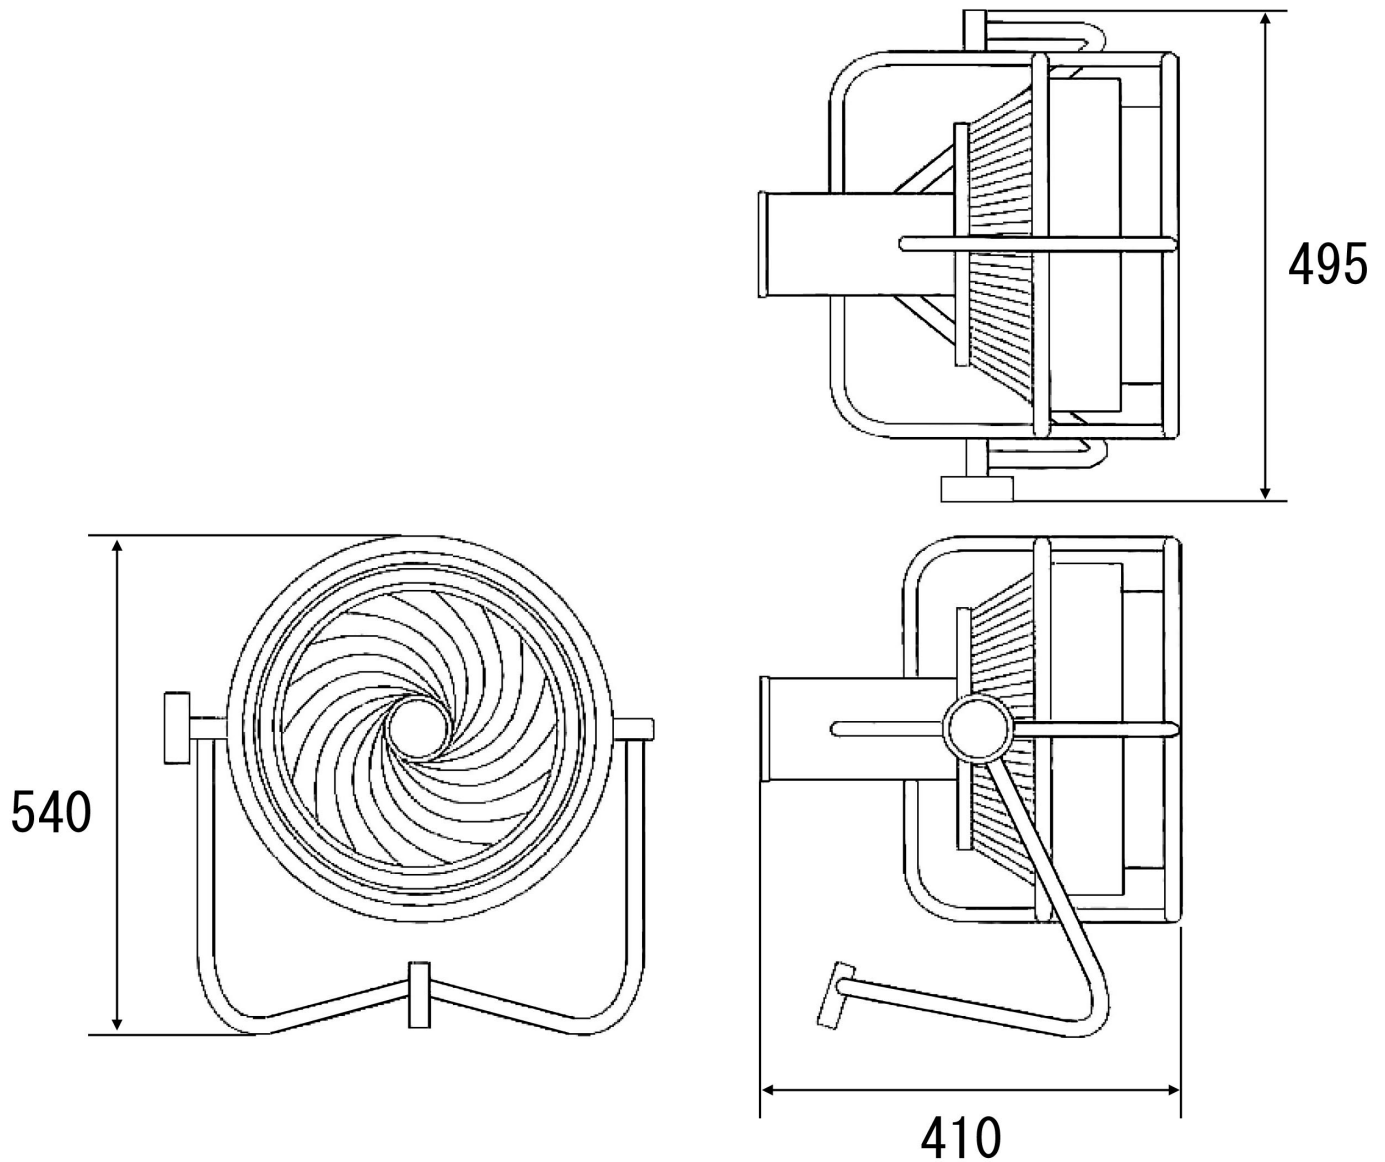

# RE-FAN

定格電圧	AC110V
最大消費電力	770W
最大電流	7A(100V/7.7A)
定格周波数	50/60Hz
本体寸法	H540mm×W495mm×D410mm
本体質量	13kg
プラグ	平行 15A
エアー吐出量	MAX : 5,000Cu/Ft/min
回転数	0~3,450rpm