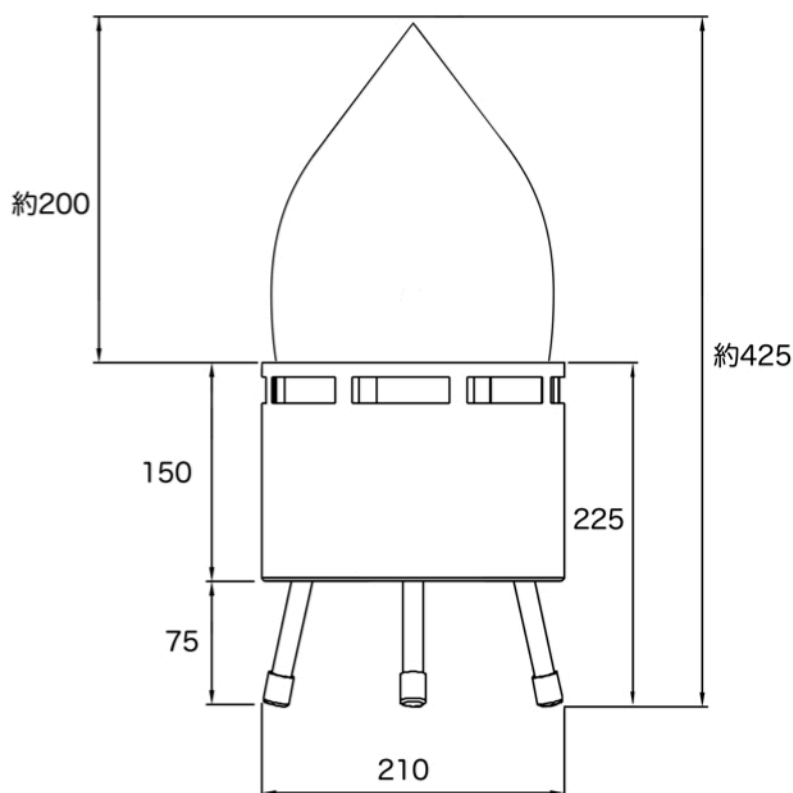

DIABLO-V2

DIABLO-V2 は、シルク布と送風機、照明により躍動感あふれる炎を再現する特殊効果機材です。

屋内ステージ、スタジオにおいて実際に炎の使用が困難な状況において、安全な代替演出としてご使用いただけます。

機材操作は電源を接続し、スイッチを入れるだけの簡単操作です。

薄暗い照明下、暗転下で演出効果を最大限に発揮します。

定格電圧	AC100V
定格消費電力	120W
定格電流	1.2A
定格周波数	50/60Hz
本体寸法	直径 207mm×高さ 150mm ※3脚スタンド取り付け時 高さ 425mm
本体質量	3.4kg
プラグ	平行 15A
シルクの長さ(送風時)	20cm 前後
標準付属品	ランプ 12V20W(イエロー)×1個 ランプ 12V20W(オレンジ)×3個